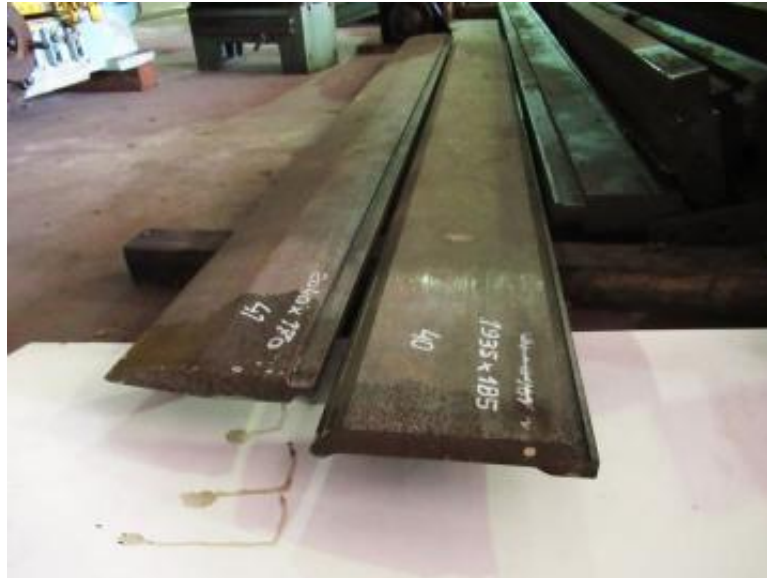

PRISMI e LAME -

Code 4289

BENDING MACHINE

PLEGADORA

Prisms and blades

Type

Tipo

Prismas y lamas